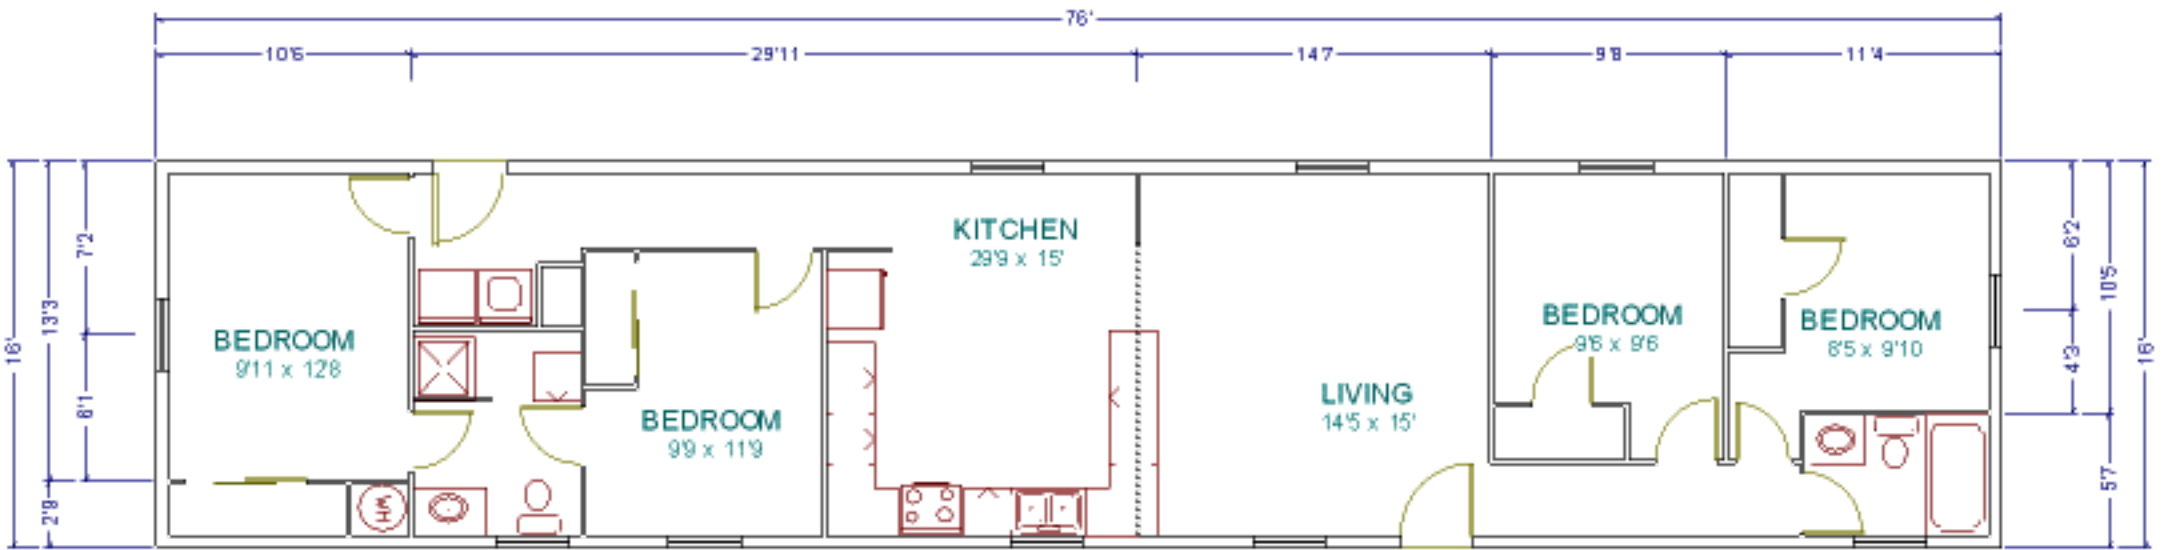

**LIVING AREA**  
1216 sq ft

**LIVING AREA**  
1216 sq ft